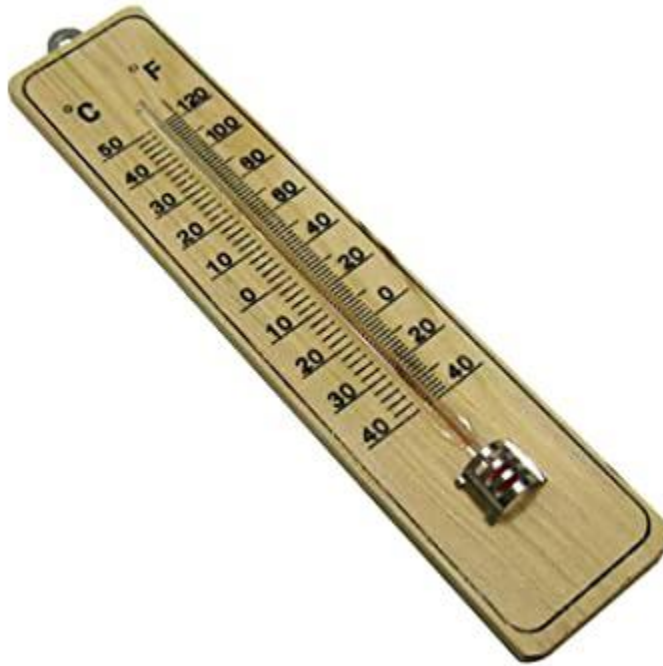

Termómetro de Pared Análogo

Termómetros para medición de temperatura en espacios abiertos y cerrados, cuentan con una resolución de 1°C lo que aporta facilidad al momento de realizar la lectura.

- Termómetros ambientales cuerpo en madera o en plástico.
- Temperatura de servicio de 50 a -20° C.
- Termómetros con columna de alcohol.
- Indicación análoga con doble unidad de medida (°C / °F).
- Disponible versión de Máximas y Mínimas.
- Para colgar en pared.